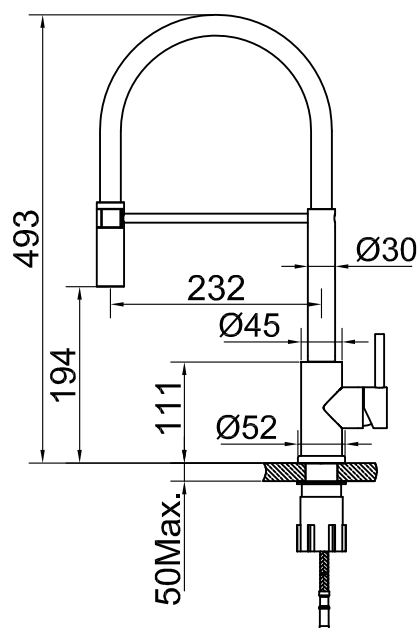

Steel Pro Shadow

Art no: 30083 RSK: 8311455